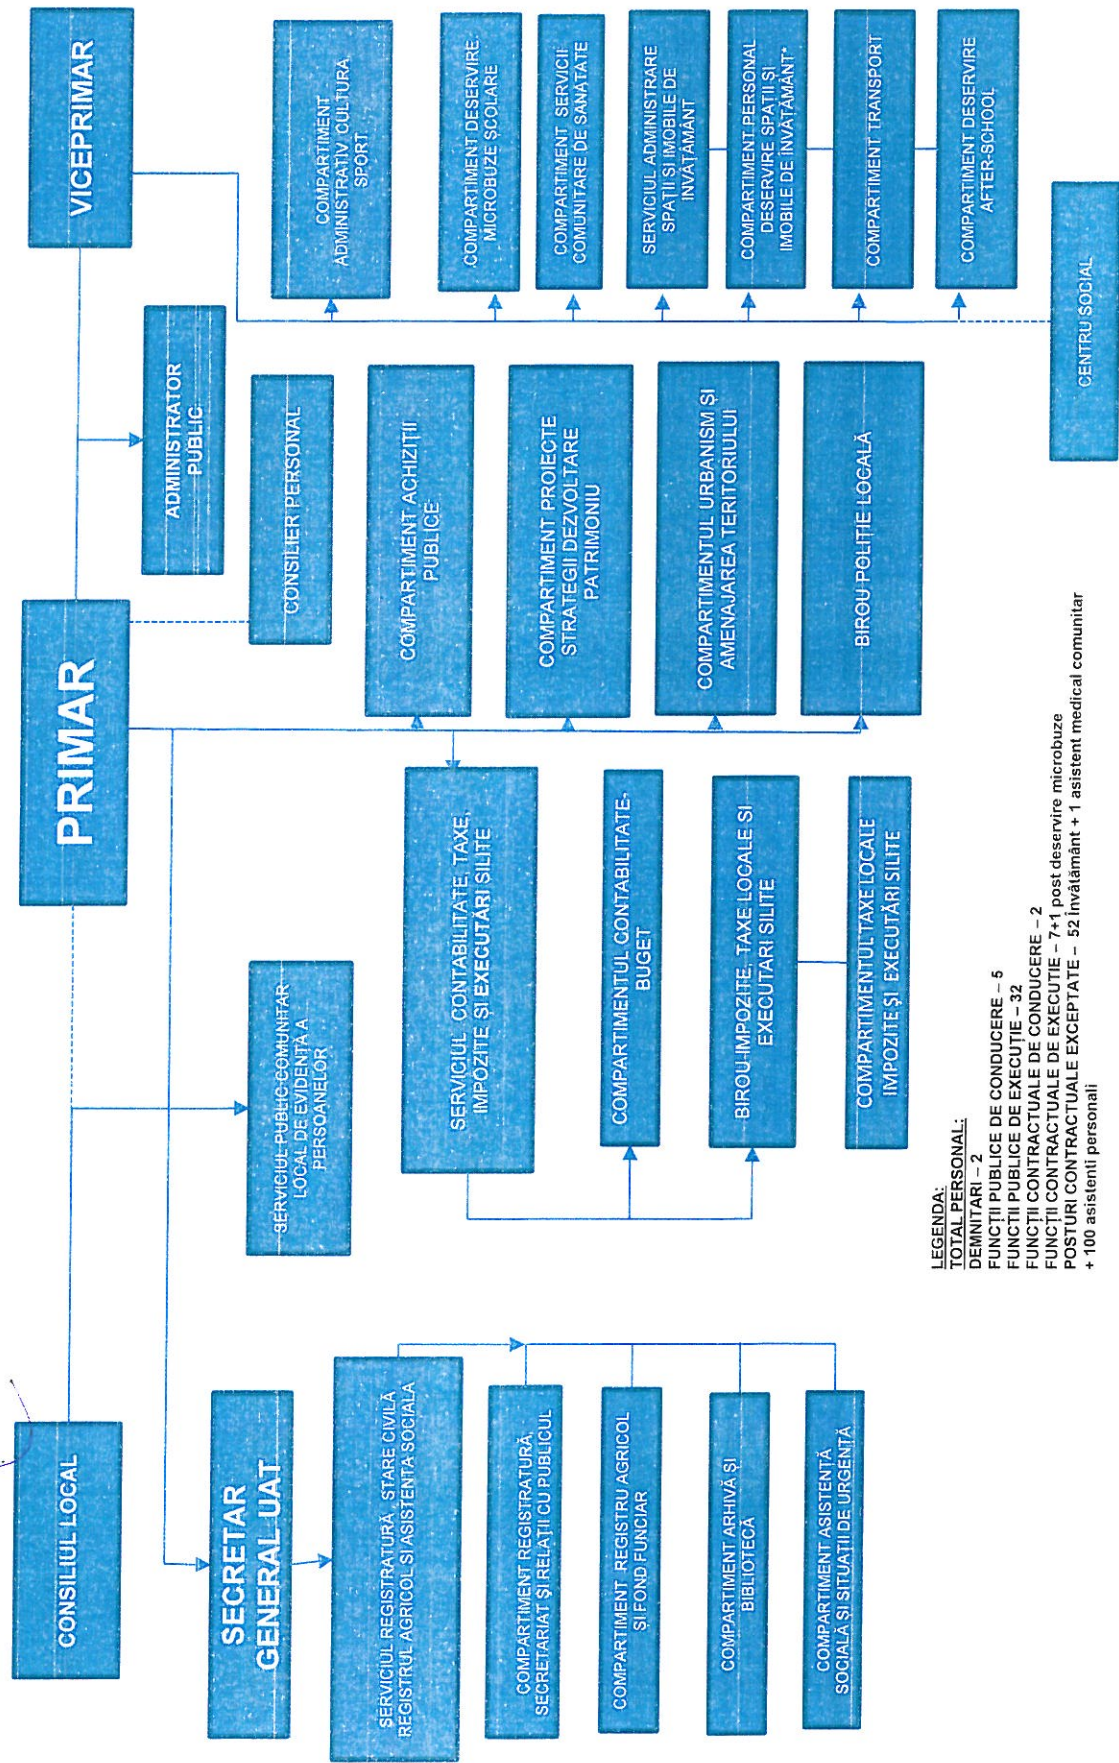

Președinte de ședință,
dna. RAMONA
DUMITRASCU

Contrasemnează,
/Secretar general comună
LILIANA DOBRE

ANEXA 1 LA HOTARAREA NR. 44 / 31.08.2020

ORGANIGRAMA

Aparatul de specialitate al Primarului Comunei Clinceni și
serviciilor publice de interes local din subordinea Consiliului Local

LEGENDA:
TOTAL PERSONAL: -
DEMNITARI - 2
FUNCTII PUBLICE DE CONDUCERE - 5
FUNCTII PUBLICE DE EXECUTIE - 32
FUNCTII CONTRACTUALE DE CONDUCERE - 2
FUNCTII CONTRACTUALE DE EXECUTIE - 7+1 post deservire microbuze
POSTURI CONTRACTUALE EXCEPTATE - 52 învățământ + 1 asistent medical comunitar
+ 100 asistenti personali